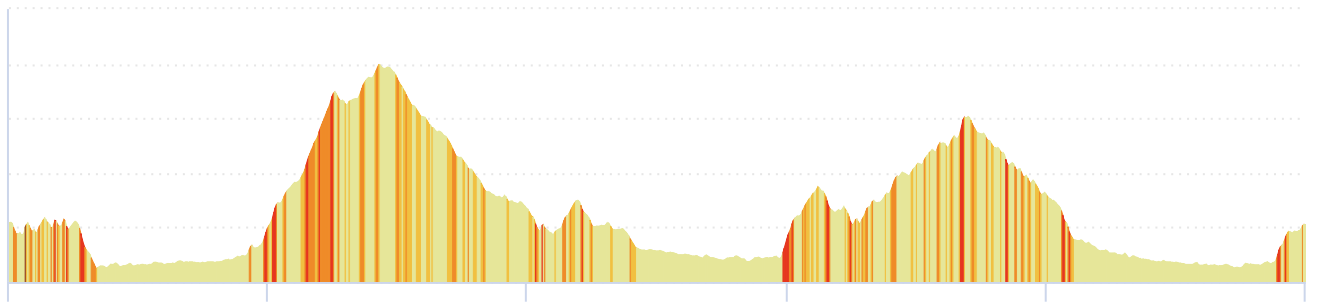

10082260 | Ciclismo - Strada | Colli del Tartufo 2019 Percorso Medio

San Miniato -> San Miniato

199.908 km 1527 m 1532 m 34 m 520 m

<5% <7% <10% <15% >15%

Leaflet | Maps © Thunderforest thunderforest.com - Data © OpenStreetMap contributors

3 km

Il diritto di riproduzione è riservato unicamente ad un utilizzo personale e privato (no uso commerciale). Quando si pratica la vostra attività, rispettate le proprietà e le strade private.

© 2019 Openrunner