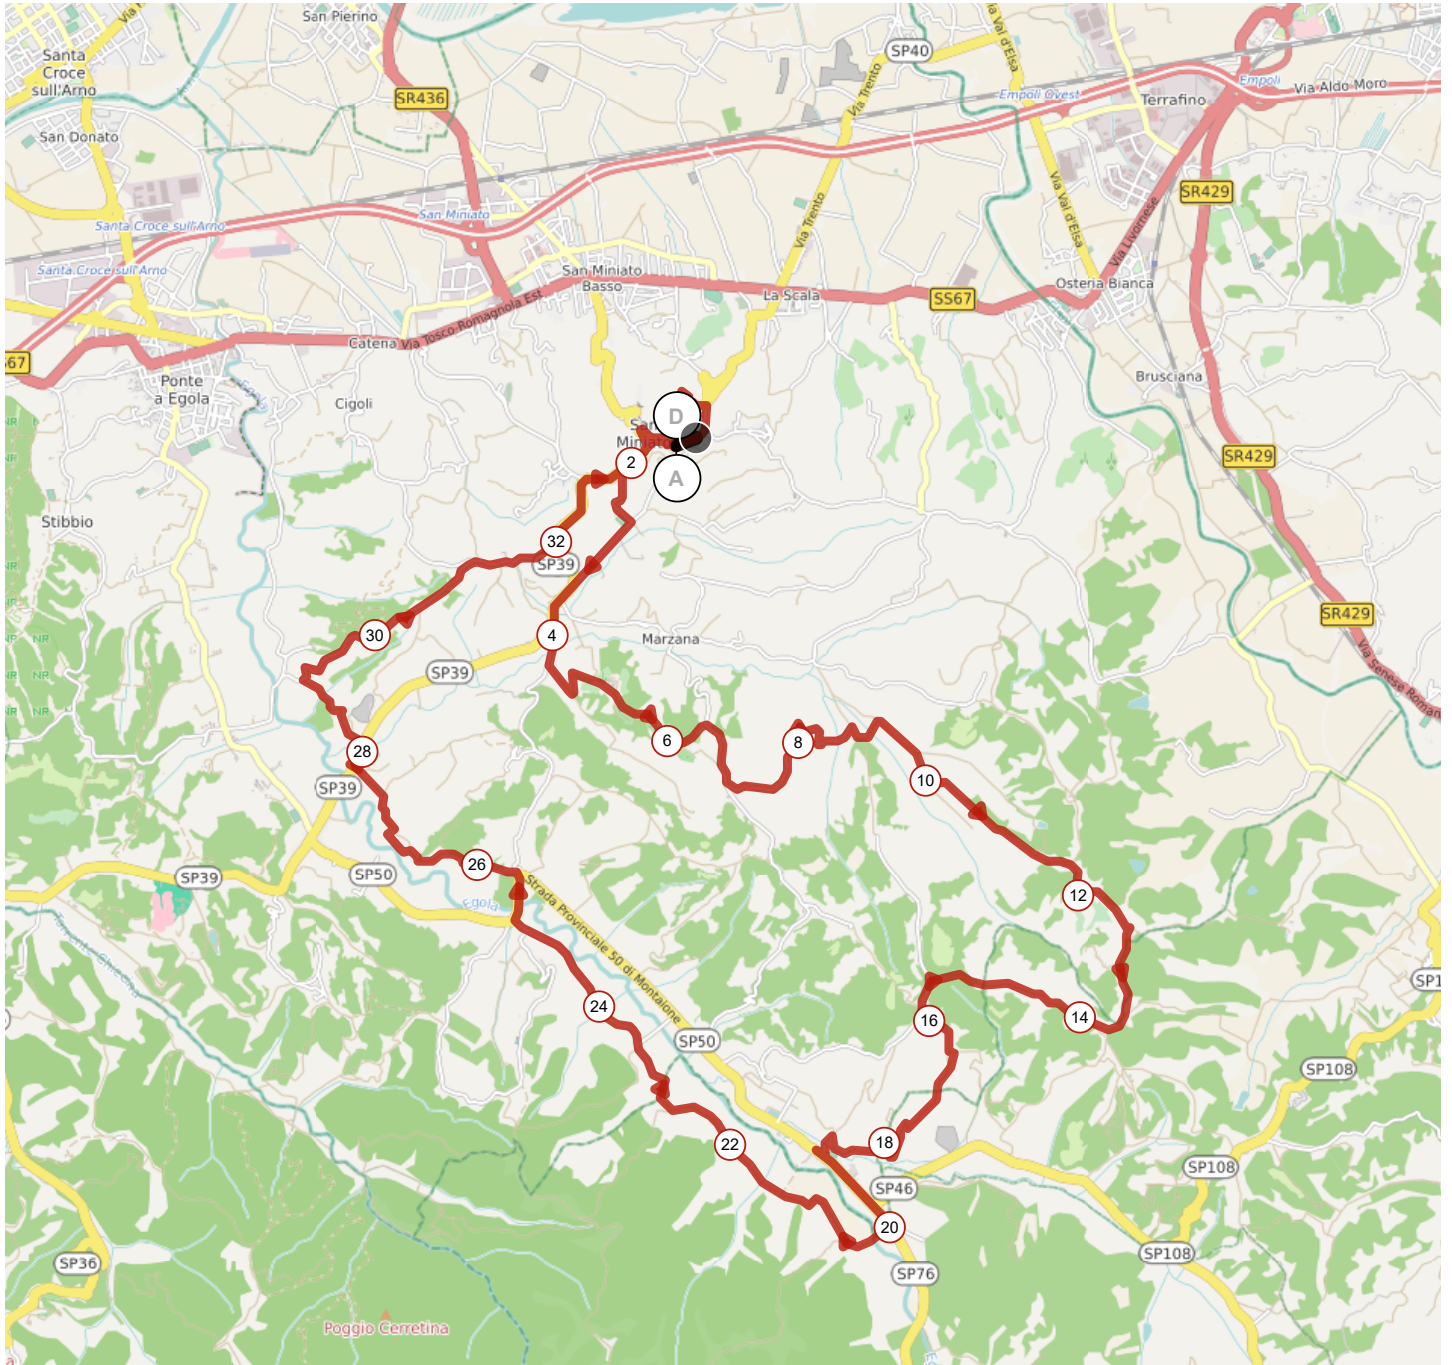

9072996 | Ciclismo - MTB | Colli Del Tartufo 2018 MTB CORTO

San Miniato -> San Miniato

133.649 km 521 m 522 m 36 m 207 m

<5% <7% <10% <15% >15%

Il diritto di riproduzione è riservato unicamente ad un utilizzo personale e privato (no uso commerciale). Quando si pratica la vostra attività, rispettate le proprietà e le strade private.

© 2018 Openrunner