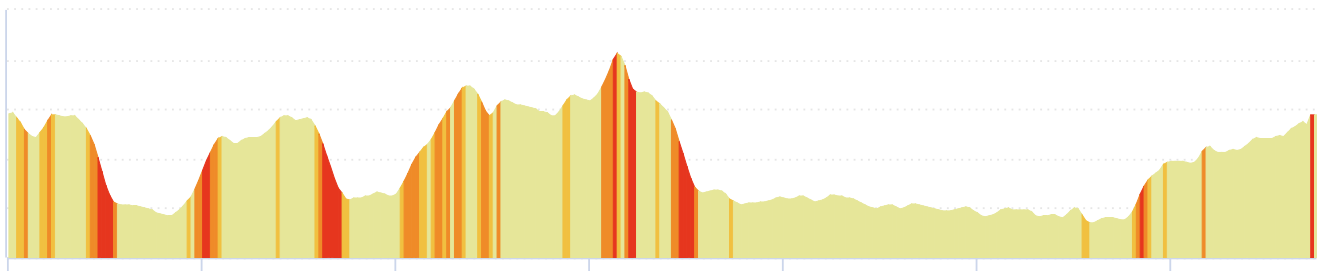

9072996 | Ciclismo - MTB | Colli Del Tartufo 2018 MTB CORTO

San Miniato -> San Miniato

133.649 km 521 m 522 m 36 m 207 m

<5% <7% <10% <15% >15%

Il diritto di riproduzione è riservato unicamente ad un utilizzo personale e privato (no uso commerciale). Quando si pratica la vostra attività, rispettate le proprietà e le strade private.

© 2018 Openrunner