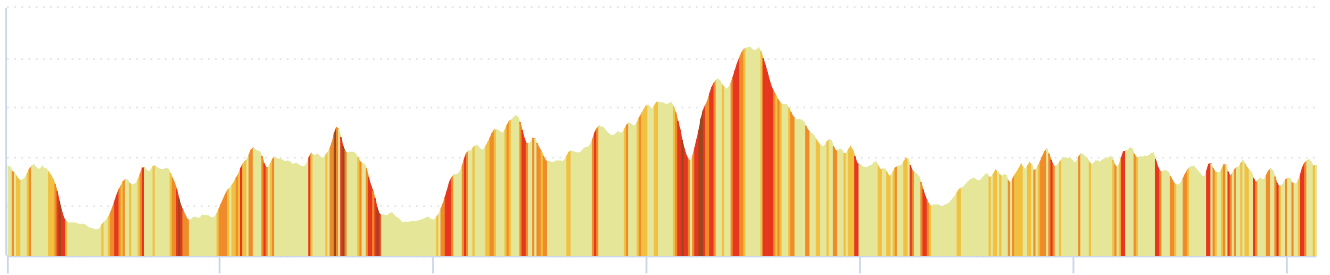

8925981 | Ciclismo - MTB | MTB Colli del Tartufo 2018

San Miniato -> San Miniato

161.247 km 1374 m 1373 m 43 m 337 m

<5% <7% <10% <15% >15%

Leaflet | OSM © OSM contributors

2 km

Il diritto di riproduzione è riservato unicamente ad un utilizzo personale e privato (no uso commerciale). Quando si pratica la vostra attività, rispettate le proprietà e le strade private.

© 2018 Openrunner