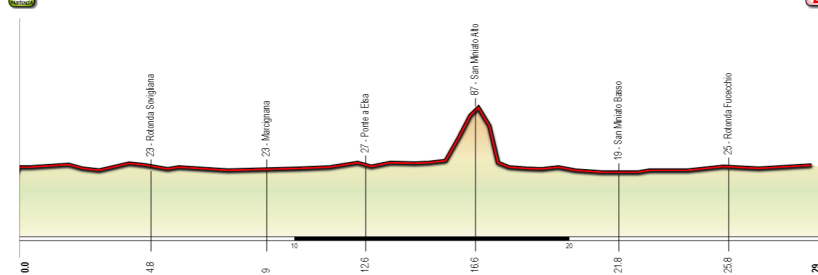

Loc. BASSA — Cerreto Guidi (FI)

Ritrovo e iscrizioni dalle ore 07.00 presso Bar BASSA MAREA Loc. Bassa Cerreto Guidi (FI) - Via Mascagni,1 Partenze:

Ore 09.00 cat G1 (18-39) / G2 (40-49)

Ore 09.10 cat G3 (50-59)

G4 (60 e oltre) e Donne unica

Percorso: 2 giri del circuito (26Km)

Z.I. Bassa - Sovigliana - Marcignana - Ponte a Elsa - La Scala - San Miniato - Fucecchio - Z.I. Bassa

Ultimo giro: (29Km)

Z.I. Bassa - Sovigliana - Marcignana - Ponte a Elsa - La Scala - San Miniato Alto - Fontevivo - San Miniato Basso - Fucecchio - Z.I. Bassa

Distanza Totale Gara 81km

AD OGNI GIRO TRAGUARDO VOLANTE.

Con Classifica a Punti (5 3 2 1)

Premi ai Primi 3 Classificati

Altimetria Ultimo Giro

25 - BASSA MAREA

Presented by Cronoescalada.com

26 - BASSA MAREA