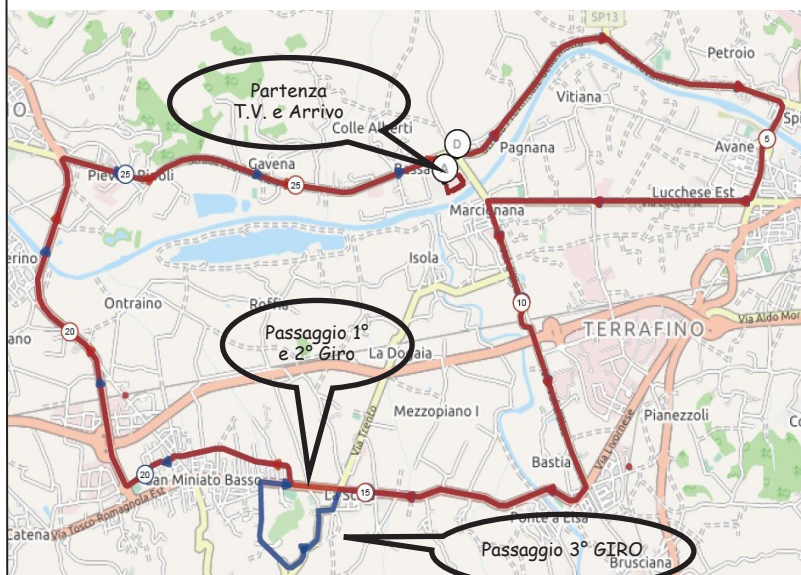

DOMENICA 28 LUGLIO 2019 Organizza
3° PROVA CRITERIUM TRICOLORE NAZIONALE
MEDIO FONDO AMATORI UISP 2019 STRADA
4° MEMORIAL UBALDO GIRALDI
11° TROFEO BASSA MAREA

Corsa Ciclistica Amatoriale

(aperta ai tesserati UISP-FCI-AICS in regola con il tesseramento per l'anno in corso e altri enti con Bike Card)

Loc. BASSA — Cerreto Guidi (FI)

Ritrovo e iscrizioni dalle ore 07.00 presso Bar BASSA MAREA Loc. Bassa Cerreto Guidi (FI) - Via Mascagni,1 Partenze:

Ore 09.00 cat G1 (18-39) / G2 (40-49)

Ore 09.10 cat G3 (50-59)

G4 (60 e oltre) e Donne unica

Percorso: 2 giri del circuito (26Km)

Z.I. Bassa - Sovigliana - Marcignana - Ponte a Elsa - La Scala - San Miniato - Fucecchio - Z.I. Bassa

Ultimo giro: (29Km)

Z.I. Bassa - Sovigliana - Marcignana - Ponte a Elsa - La Scala - San Miniato Alto - Fontevivo - San Miniato Basso - Fucecchio - Z.I. Bassa

Distanza Totale Gara 81km

AD OGNI GIRO TRAGUARDO VOLANTE.

Con Classifica a Punti (5 3 2 1)

Premi ai Primi 3 Classificati

Altimetria Ultimo Giro

25 - BASSA MAREA

Presented by Cronoescalada.com

26 - BASSA MAREA