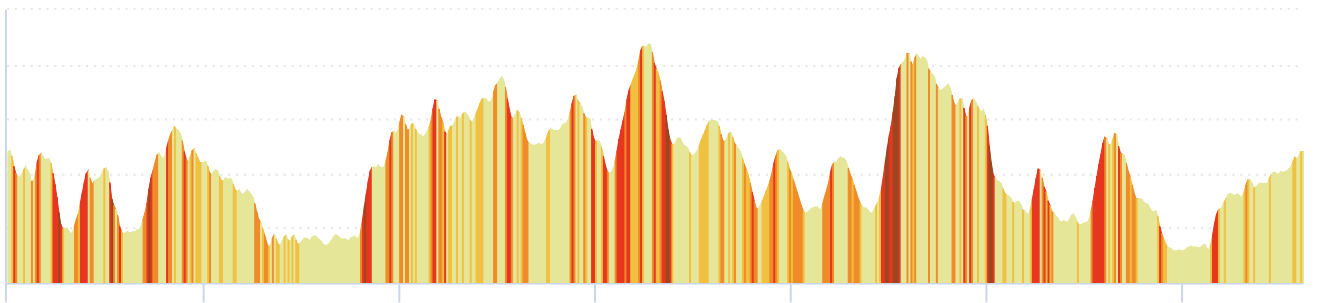

10103263 | Ciclismo - MTB | Colli del Tartufo 2019 Percorso Lungo

MTB

San Miniato -> San Miniato

↳ 66.02 km ↑ 1559 m ↓ 1559 m ▲ 36 m ▲ 263 m

<5% <7% <10% <15% >15%

Leaflet | Maps © Thunderforest thunderforest.com - Data © OpenStreetMap contributors

2 km

Il diritto di riproduzione è riservato unicamente ad un utilizzo personale e privato (no uso commerciale). Quando si pratica la vostra attività, rispettate le proprietà e le strade private.

© 2019 Openrunner