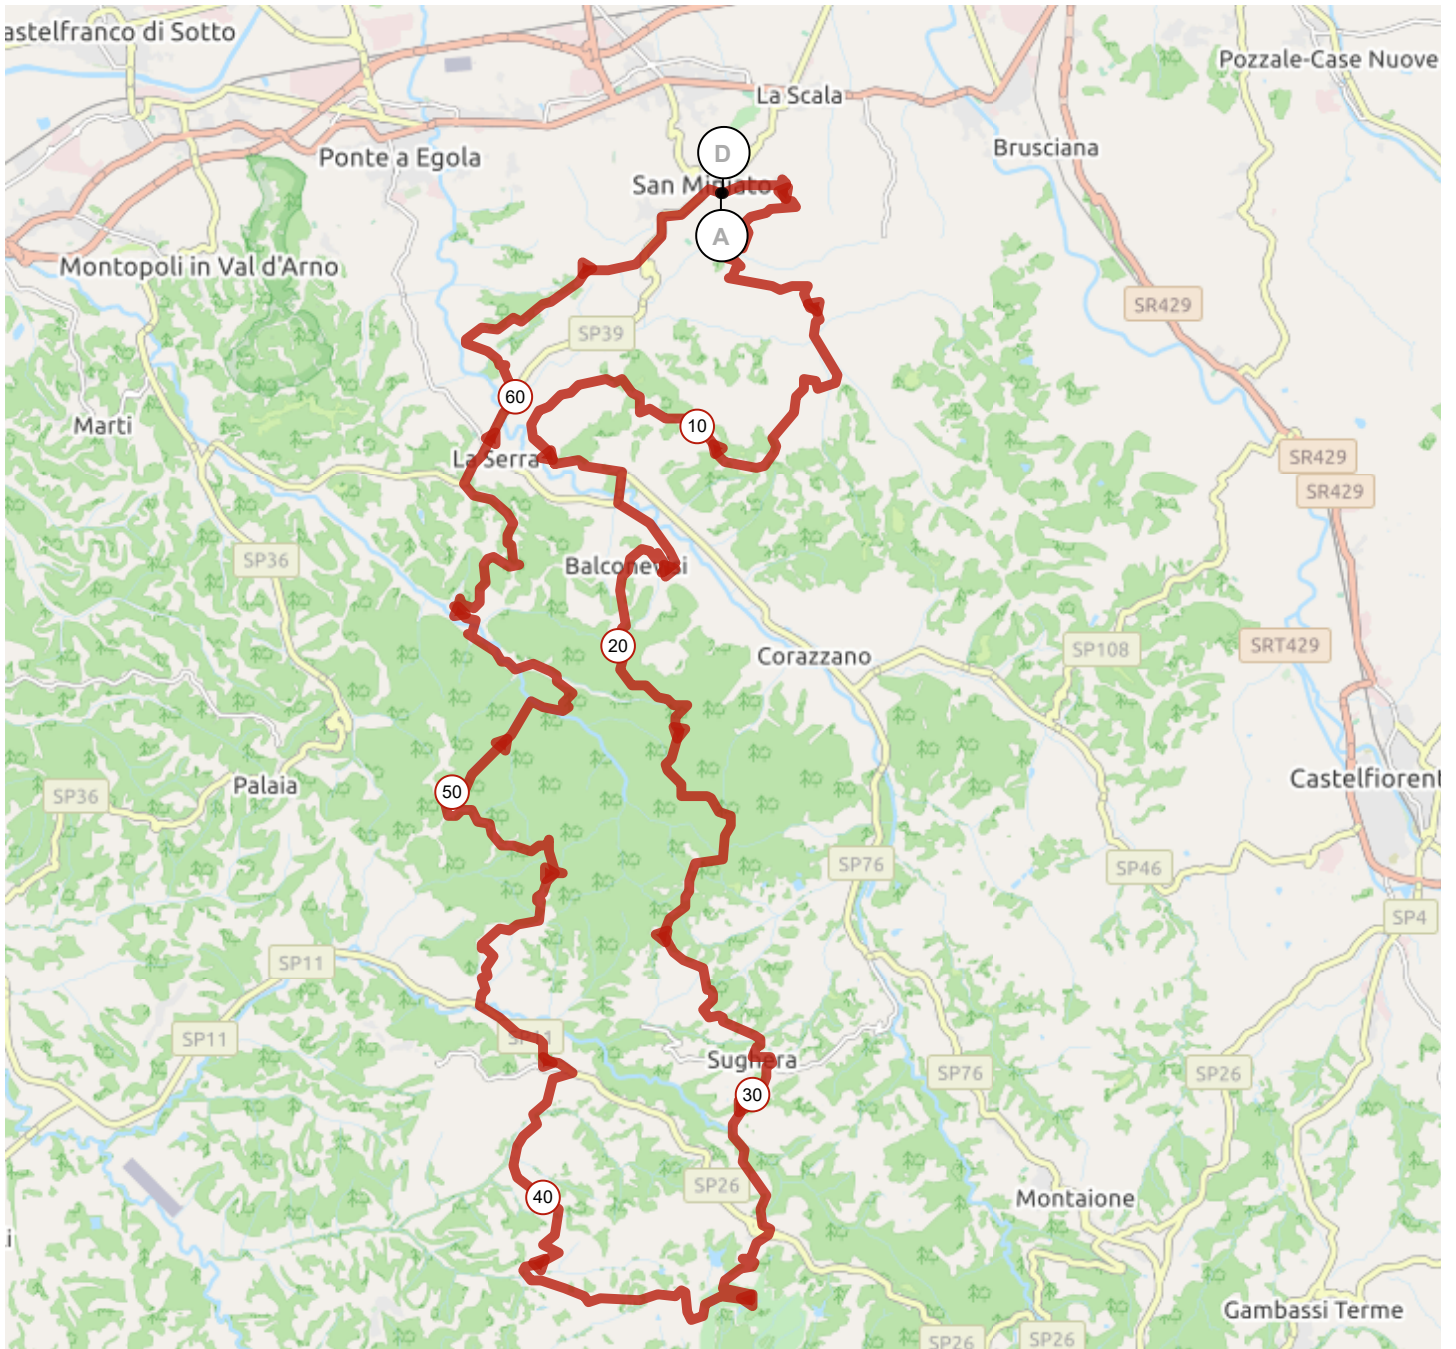

10103263 | Ciclismo - MTB | Colli del Tartufo 2019 Percorso Lungo

MTB

San Miniato -> San Miniato

↳ 66.02 km ↑ 1559 m ↓ 1559 m ▲ 36 m ▲ 263 m

<5% <7% <10% <15% >15%

Leaflet | Maps © Thunderforest thunderforest.com - Data © OpenStreetMap contributors

2 km

Il diritto di riproduzione è riservato unicamente ad un utilizzo personale e privato (no uso commerciale). Quando si pratica la vostra attività, rispettate le proprietà e le strade private.

© 2019 Openrunner