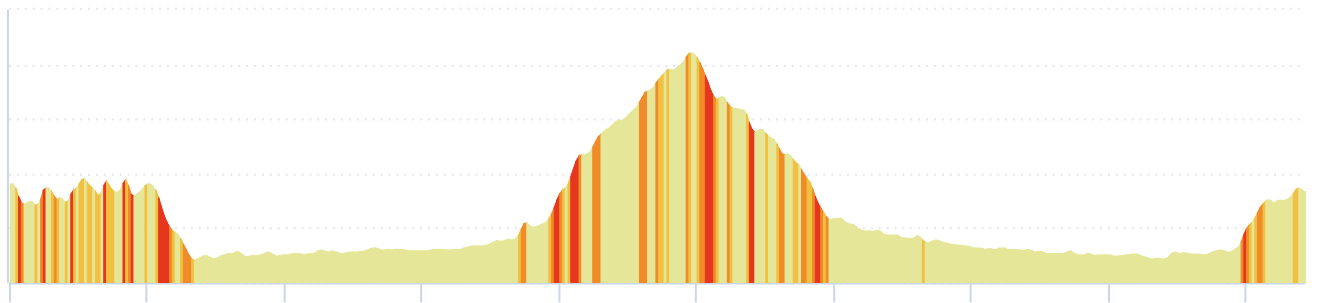

10081996 | Ciclismo - Strada | Colli del Tarfufo 2019 - Percorso

Corso

San Miniato -> San Miniato

↳ 47.054 km ⬆️ 627 m ⬆️ 638 m ⬆️ 34 m ⬆️ 338 m

Leaflet | Maps © Thunderforest thunderforest.com - Data © OpenStreetMap contributors

2 km

Il diritto di riproduzione è riservato unicamente ad un utilizzo personale e privato (no uso commerciale). Quando si pratica la vostra attività, rispettate le proprietà e le strade private.

© 2019 Openrunner