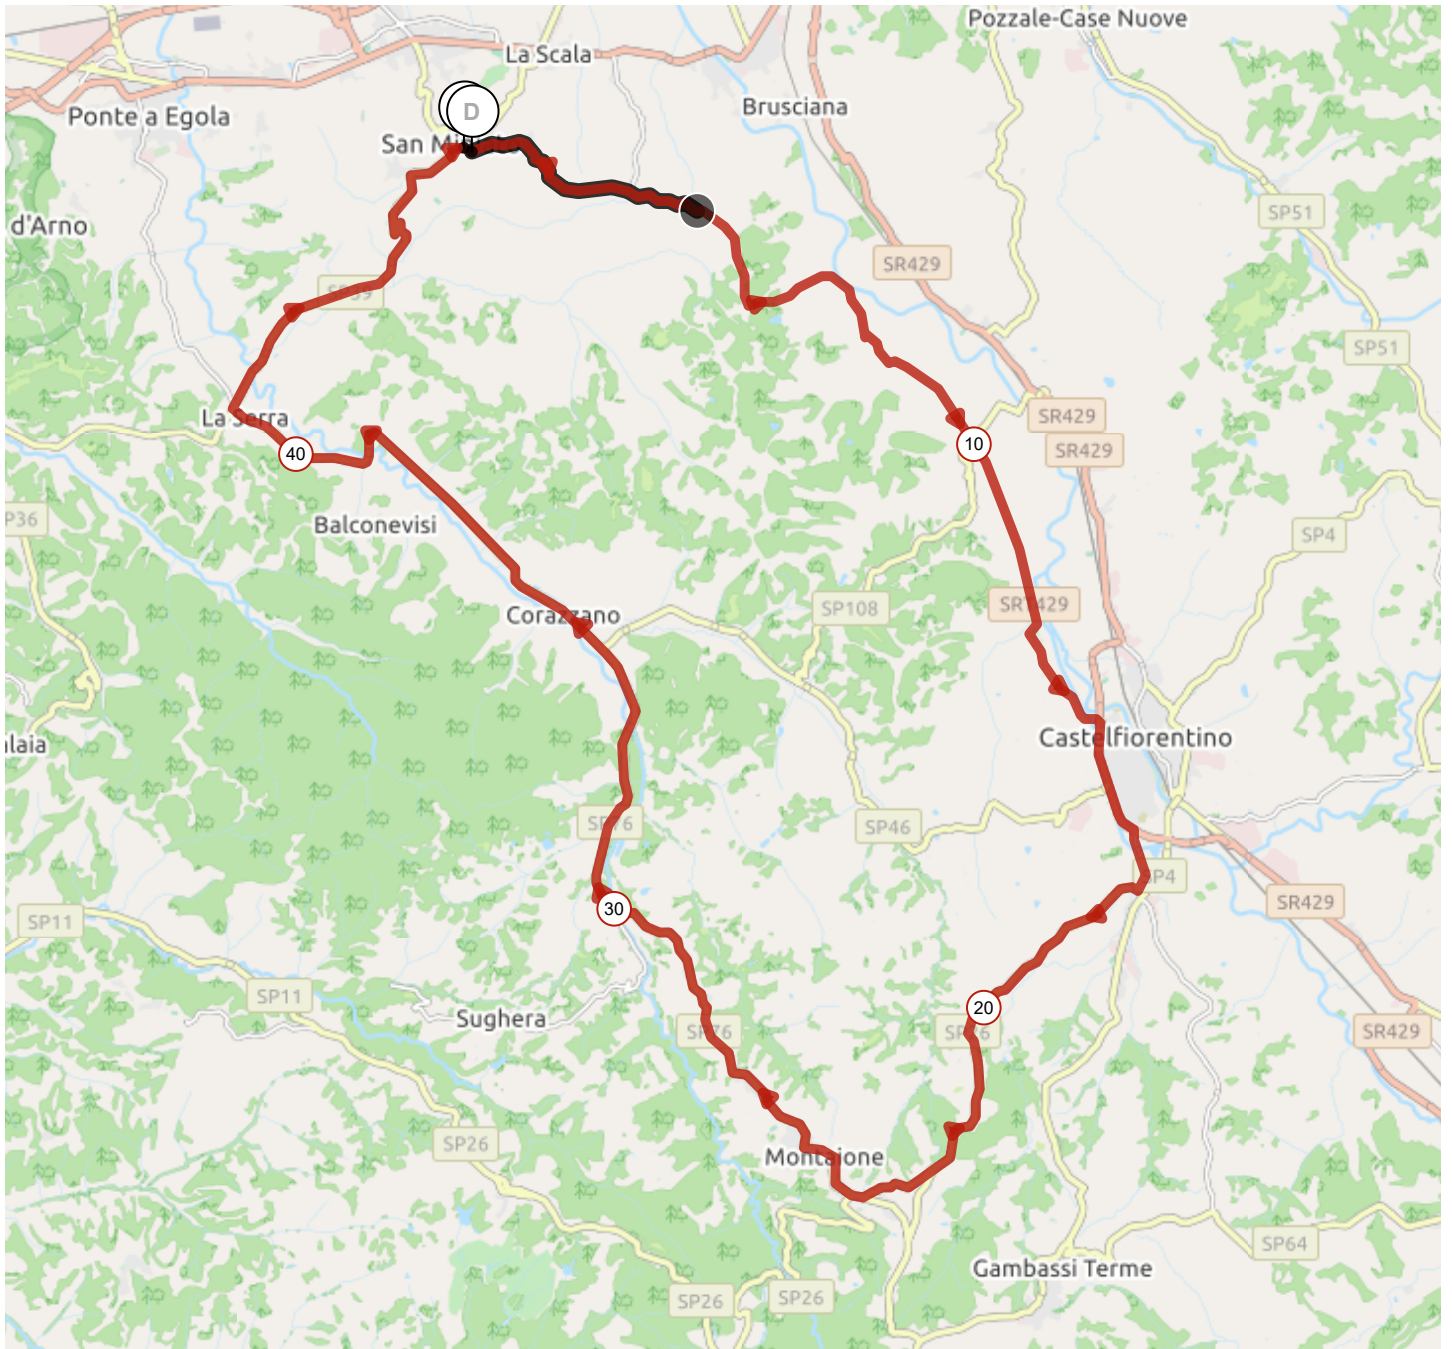

10081996 | Ciclismo - Strada | Colli del Tarfufo 2019 - Percorso

Corso

San Miniato -> San Miniato

↳ 47.054 km ⬆️ 627 m ⬆️ 638 m ⬆️ 34 m ⬆️ 338 m

Leaflet | Maps © Thunderforest thunderforest.com - Data © OpenStreetMap contributors

2 km

Il diritto di riproduzione è riservato unicamente ad un utilizzo personale e privato (no uso commerciale). Quando si pratica la vostra attività, rispettate le proprietà e le strade private.

© 2019 Openrunner